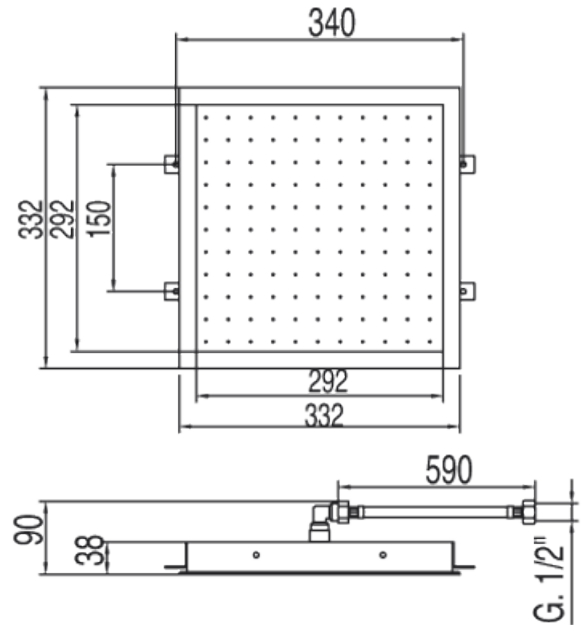

Rociador ducha a techo; Anticalcárea. 330x330 mm.: con acabado cromo

Rociadores

CRO 134714