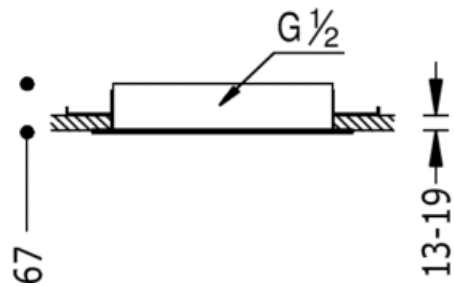

Rociador ducha a techo; Anticalcárea. Ø 330 mm: con acabado cromo

Rociadores

CRO 134715