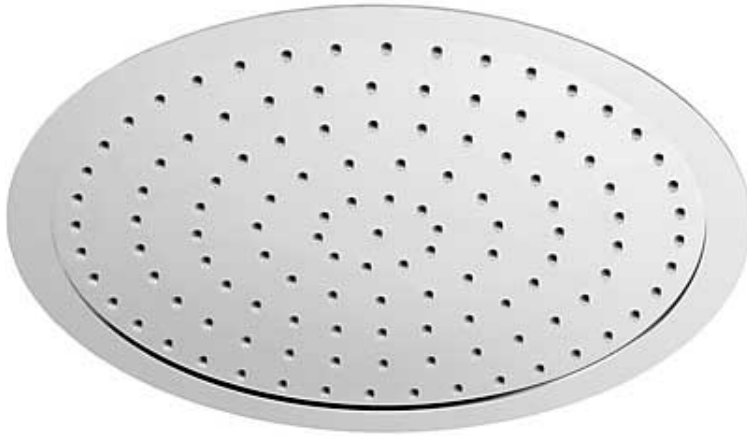

Rociador ducha a techo; Anticalcárea. Ø 330 mm: con acabado cromo

Rociadores

CRO 134715