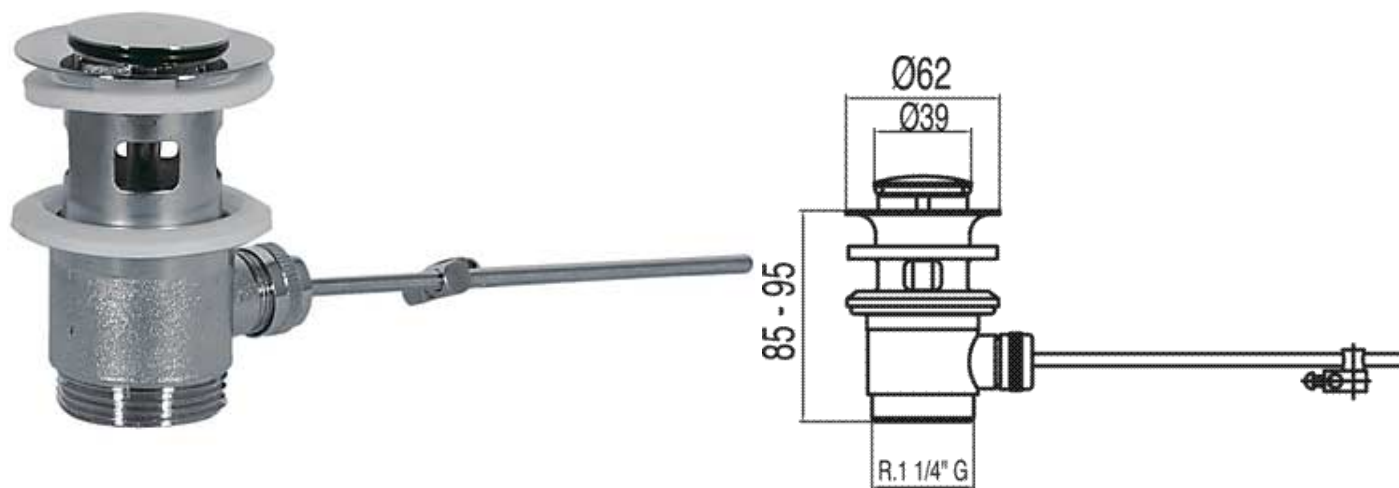

Válvula desagüe automático: con acabado cromo

Cr

CRO 13474310