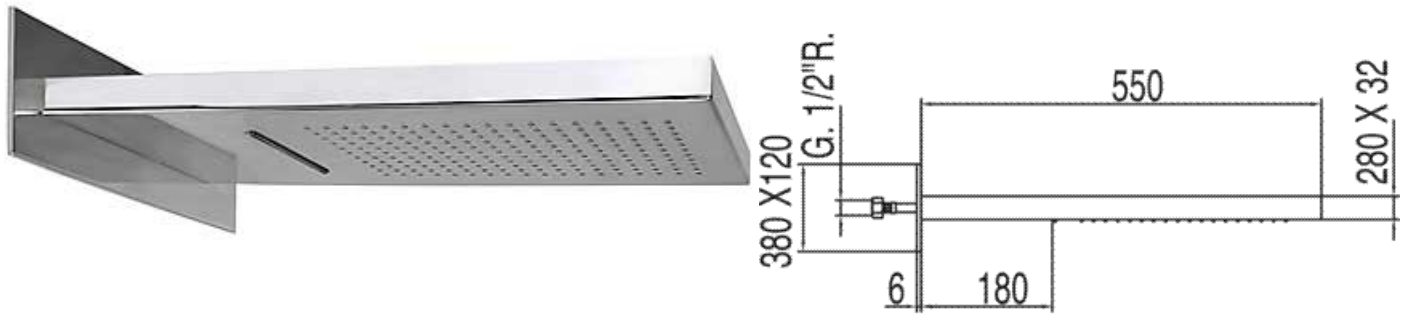

Rociador ducha INOX a pared TRES-CONFORT; Anticalcàrea con cascada: con acabado cromo

Rociadores

CRO 134903