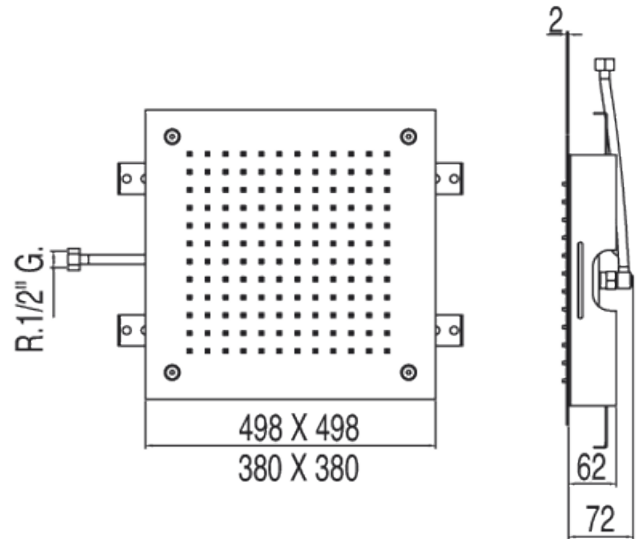

Rociador ducha a techo; Anticalcárea 380x380 mm.: con acabado cromo

Rociadores

CRO 134951

CRO 134944