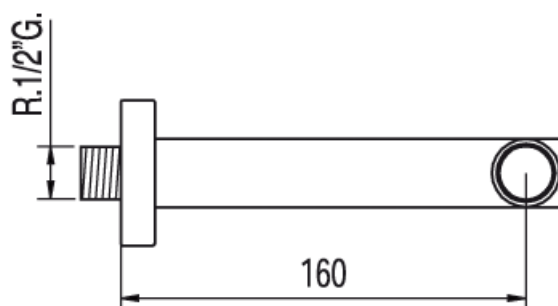

Caño pared; 160 mm.: con acabado cromo

Con aireador  
Empotrado

CRO 16117002

CRO 06117202

CRO 16117102