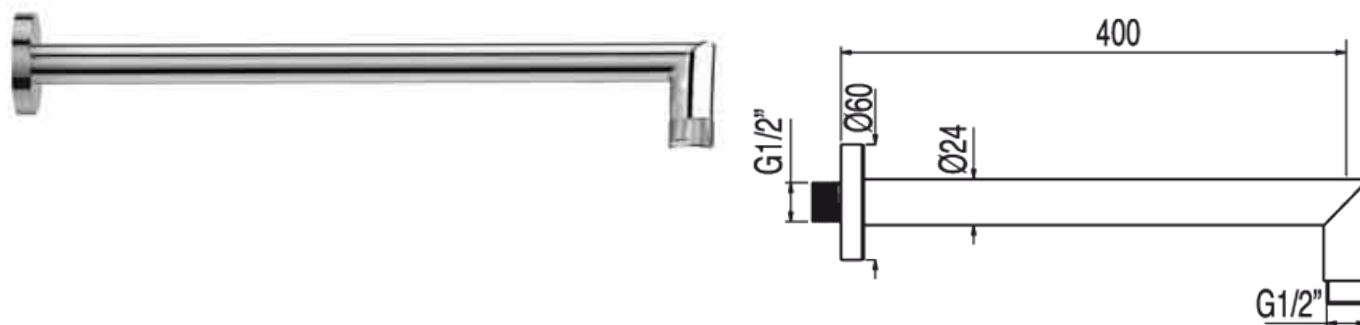

Brazo pared; para rociador ducha: con acabado cromo

Soportes

CRO 16118740