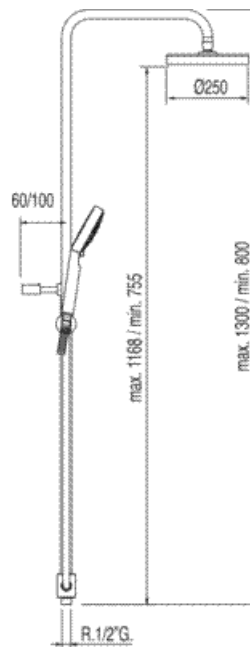

Kit de ducha anticalcárea; Ducha fija Ø 250 mm. Flexo SATIN. Ducha móvil masaje Ø 100 mm (5 funciones). Telescópico. Con distribuidor: con acabado cromo

Ducha

CRO 161213