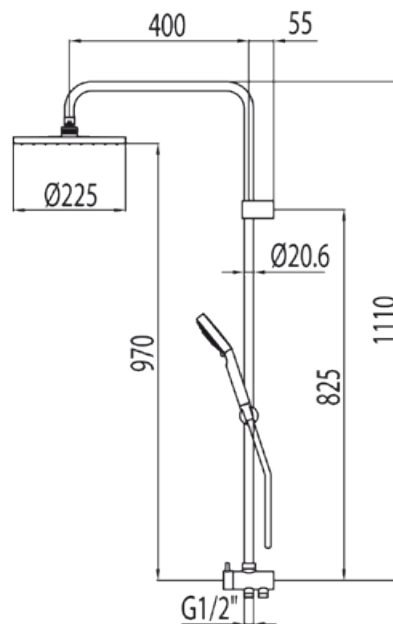

Barra de ducha ECO-TERM; Ducha fija Ø 225 mm. Flexo SATIN. Ducha móvil masaje Ø 100 mm. (5 funciones). Adaptable a grupo de ducha y baño-ducha.: con acabado cromo

Bañera / ducha

CRO 161475