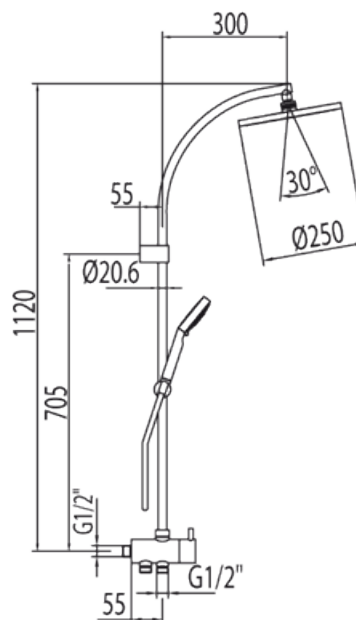

Barra de ducha masaje; Ducha fija Ø 250 mm. Flexo SATIN. Ducha móvil masaje Ø 100 mm. (5 funciones). Adaptable a grupo de ducha y baño-ducha.: con acabado cromo

Bañera / ducha

CRO

161476