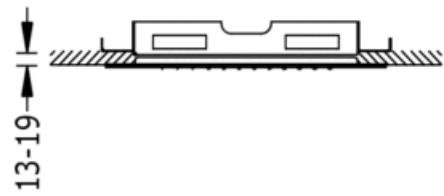

Rociador ducha INOX a techo anticalcárea; 420x420 mm: con acabado cromo

420

420

13-19

67

Rociadores

CRO 29951607