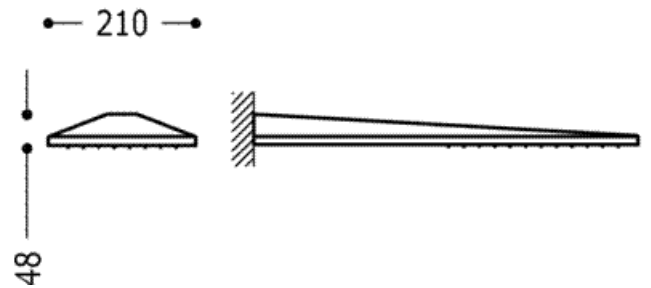

Rociador ducha INOX a pared; Anticalcàrea. 210x550 mm: con acabado cromo

Rociadores

CRO 29990307