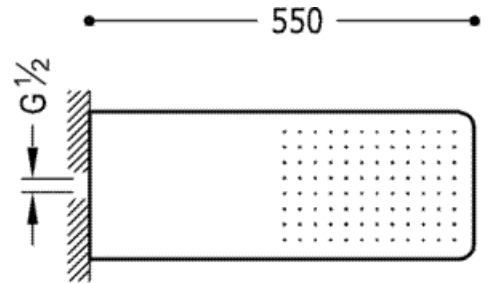

Rociador ducha INOX a pared; Anticalcàrea. 210x550 mm: con acabado cromo

Rociadores

CRO 29990307