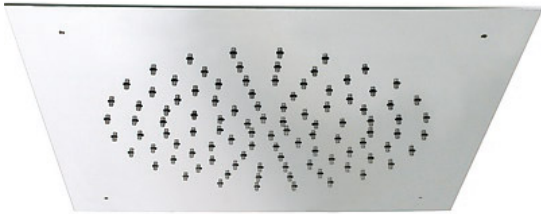

Rociador ducha INOX a techo anticalcárea; 380x380 mm: con acabado cromo

Rociadores  
Empotrado

CRO 29995301