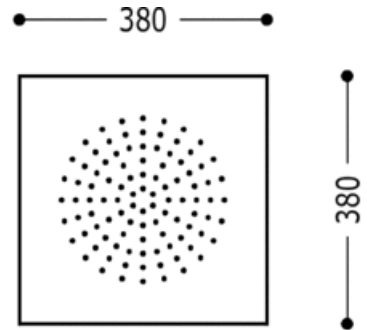

Rociador ducha INOX a techo anticalcárea; 380x380 mm: con acabado cromo

Rociadores  
Empotrado

CRO 29995301