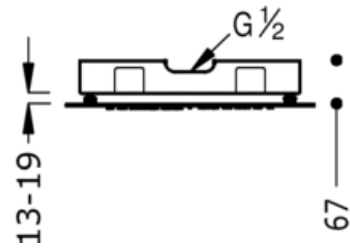

Rociador ducha INOX a techo anticalcárea; 380x380 mm: con acabado cromo

Rociadores  
Empotrado

CRO 29995301