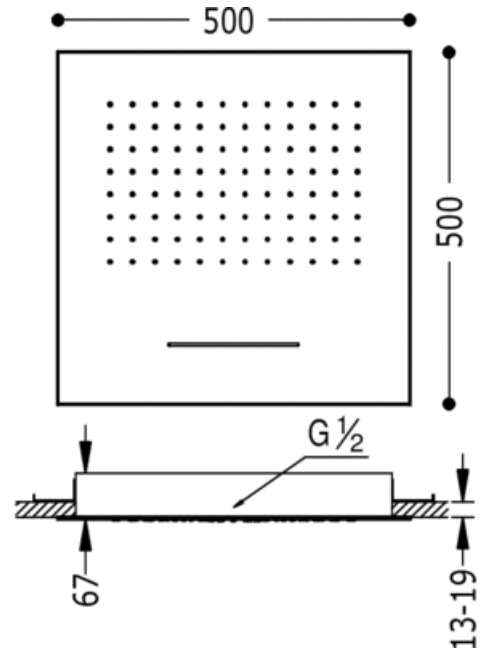

Rociador ducha INOX a techo LOFT; Anticalcárea con cascada: con acabado cromo

Rociadores
Empotrado

CRO 29995501