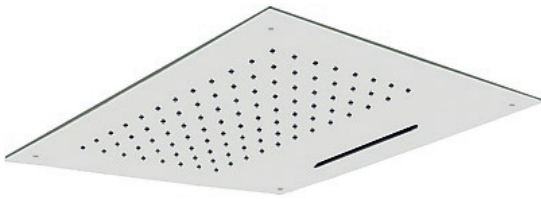

Rociador ducha INOX a techo LOFT; Anticalcárea con cascada: con acabado cromo

Rociadores
Empotrado

CRO 29995501