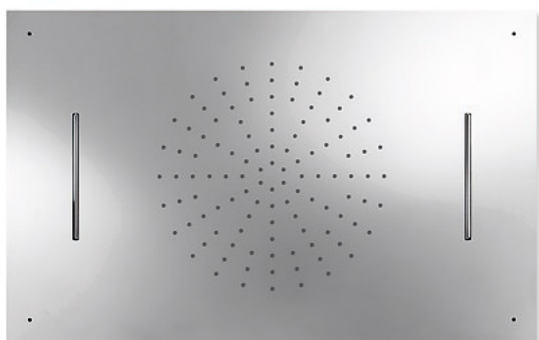

Rociador ducha INOX a techo anticalcárea; Anticalcárea con 2 tipos de chorro (lluvia/cascada). 500x800 mm. Alimentación mediante 3 vías de agua independientes: con acabado cromo

Rociadores
Empotrado

CRO 29996601