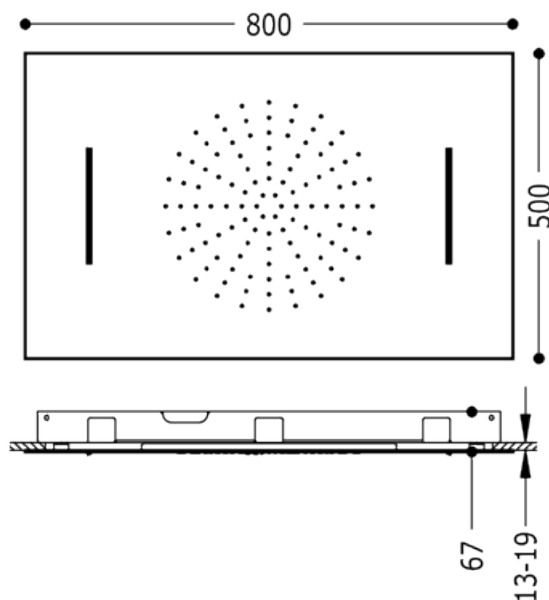

Rociador ducha INOX a techo anticalcárea; Anticalcárea con 2 tipos de chorro (lluvia/cascada). 500x800 mm. Alimentación mediante 3 vías de agua independientes: con acabado cromo

Rociadores
Empotrado

CRO 29996601