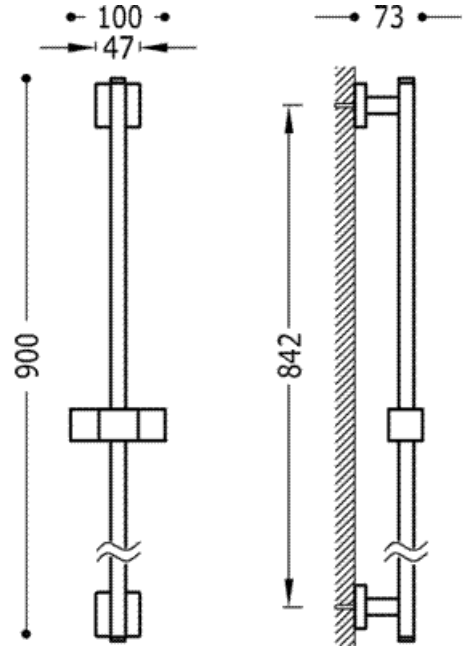

Barra deslizante CUADRO; Latón long. 842 mm: con acabado cromo

Barras y kits de ducha

CRO 107935