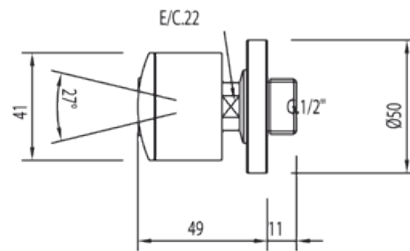

Ducha lateral con rótula, antical - ABS; 1 función 4 l/m.: con acabado cromo

Complementos de ducha

CRO 9134615