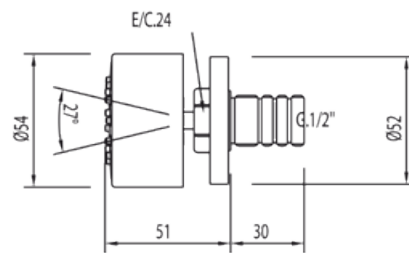

Ducha lateral con rótula, antical - ABS; 2 funciones 6 l/m. y 4,5 l/m.: con acabado cromo

Complementos de ducha

CRO 9134915