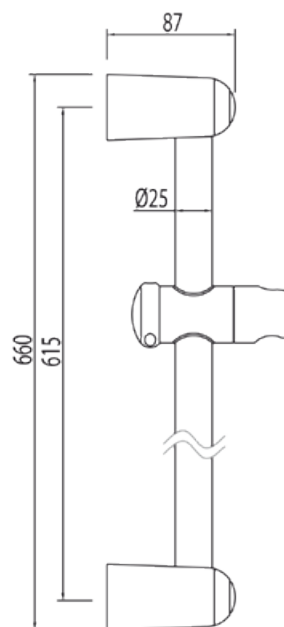

Barra deslizante ECO; Ø 25 mm. long. 615 mm.: con acabado cromo

Barras y kits de ducha

CRO 143835