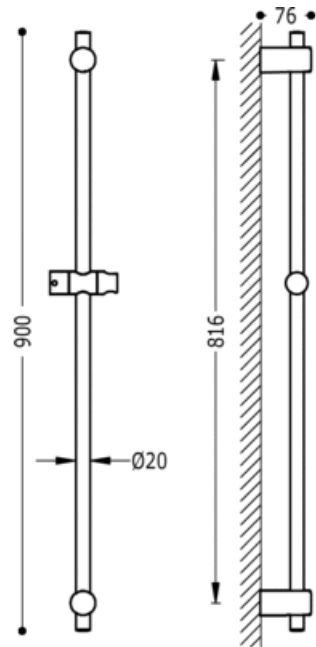

Barra deslizante PRACTIC-MAX; Ø 20,6 mm. long. 816 mm. con 2 soportes de fijación ajustable: con acabado cromo

Barras y kits de ducha

CRO 161835

CRO 161838