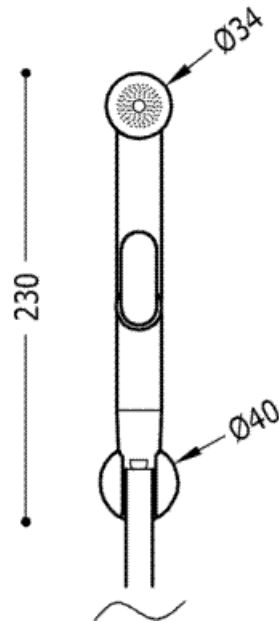

Kit ducha para bidé WC; Duchita con cierre, flexo SATIN y soporte fijo pared:
con acabado cromo

Barras y kits de ducha

CRO 29995001