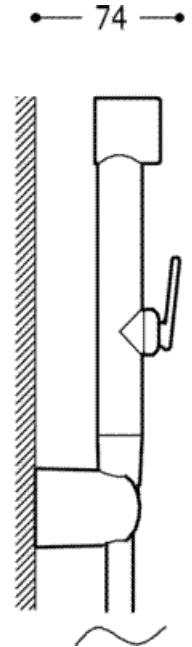

Kit ducha para bidé WC; Duchita con cierre, flexo SATIN y soporte fijo pared:
con acabado cromo

Barras y kits de ducha

CRO 29995001