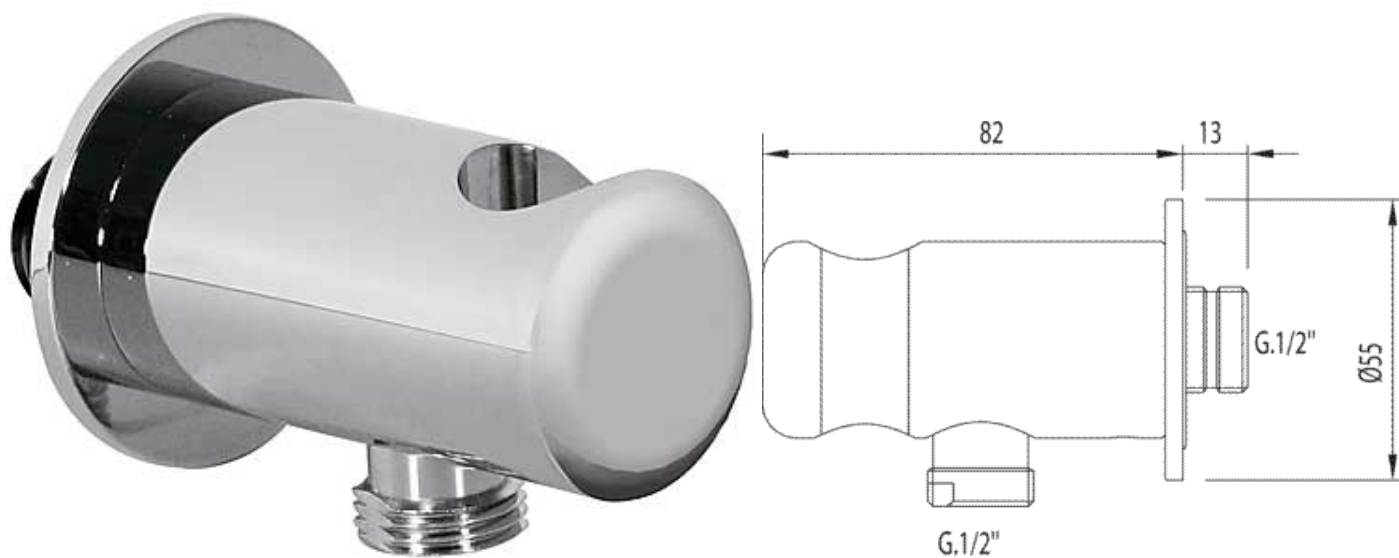

Soporte redondo para ducha; con toma pared: con acabado cromo

Cr

Soportes

CRO 02418201