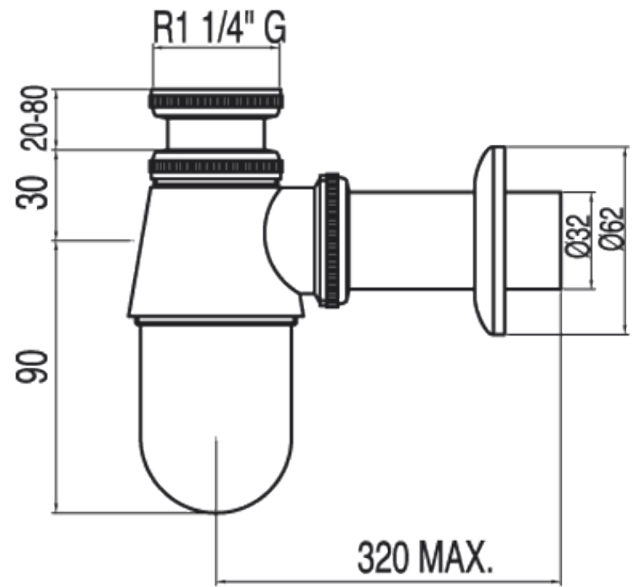

Sifón botella lavabo auto-inspeccionable: con acabado cromo

CRO 13463430