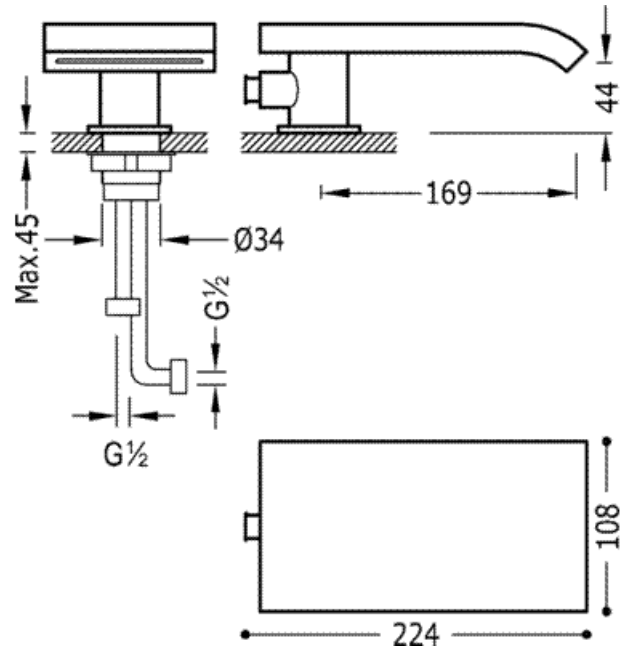

Caño cascada: con acabado cromo

Bañera / ducha  
Con cascada  
Superficie

CRO 16216150