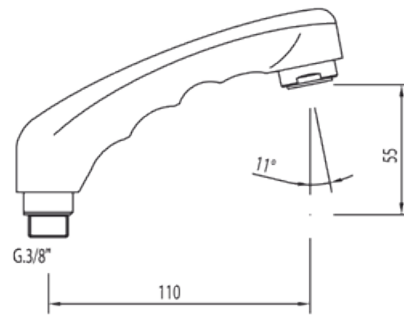

Ducha monomando peluquería: con acabado negro cromo

Peluqueria

NCR 9134450