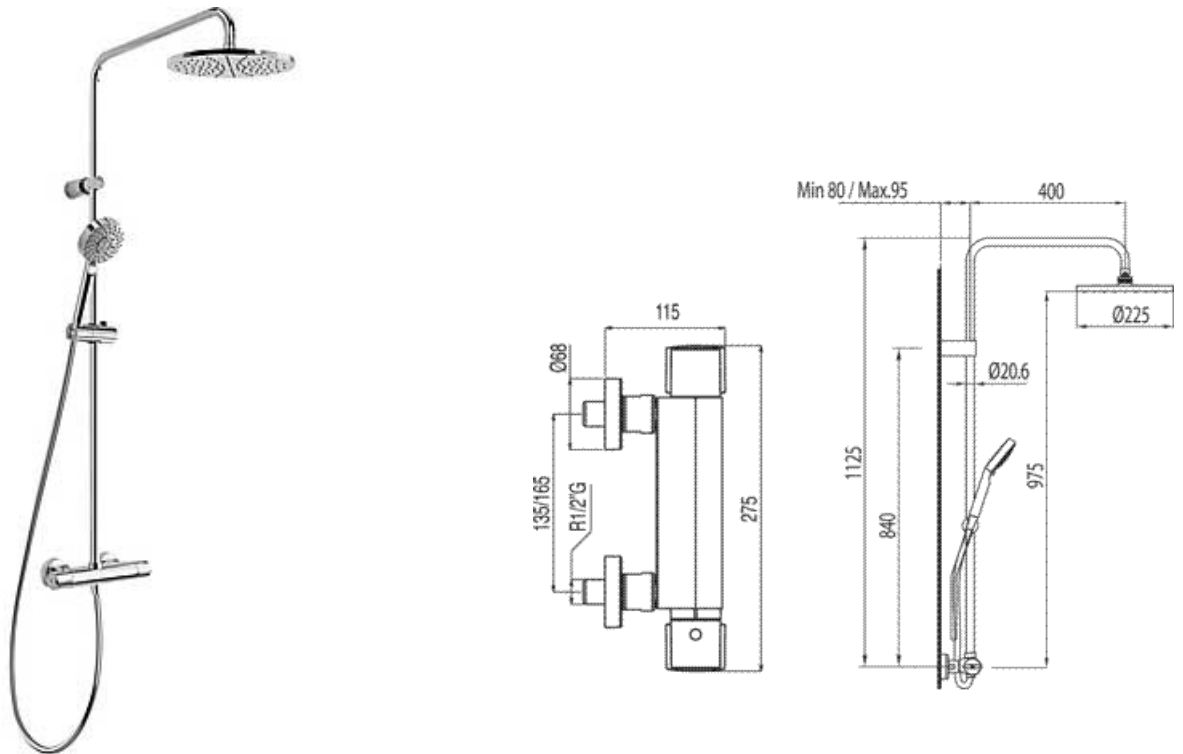

Conjunto ducha LEX-ALPLUS termostática; Ducha fija Ø 225 mm. (299.632.01). Ducha móvil masaje Ø 100 mm. (5 funciones) (1.34.748) y flexo SATIN (91.34.609.15). Inversor integrado en el regulador de caudal: con acabado cromo

Ducha
Termostático
Volante
Superficie

CRO 181385