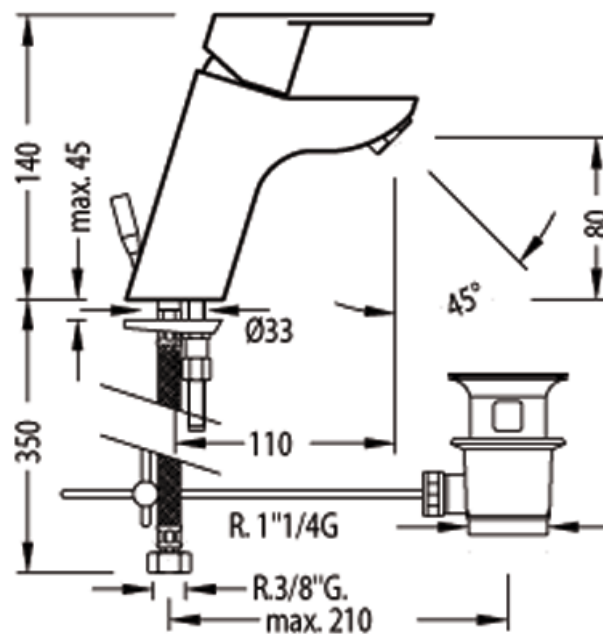

Monomando lavabo alto BM-TRES: con acabado cromo, maneta y desagüe automático

Lavabo		CRO	139104
Monomando			
Maneta		CRO	139104DA
Con aireador			
Superficie			