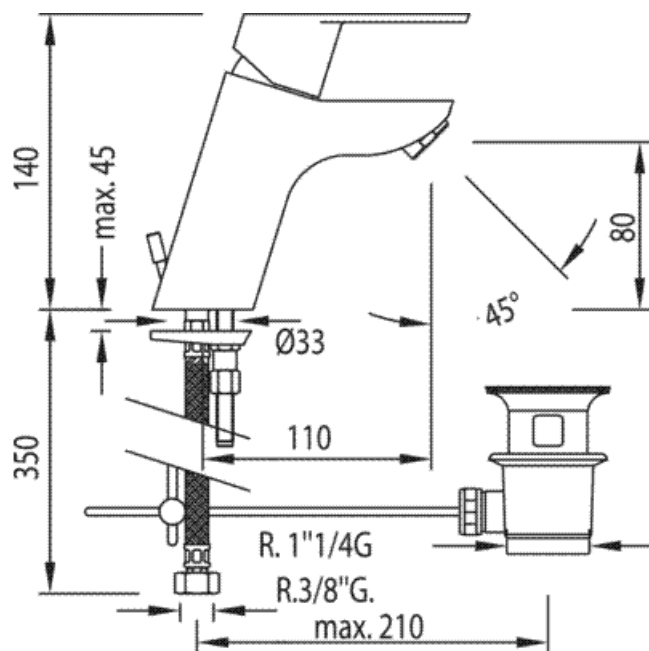

Monomando lavabo alto ecoeficiente: con acabado cromo, maneta

Lavabo
 Monomando
 Maneta
 Con aireador
 Superficie

	CRO	139104
	CRO	139104DA