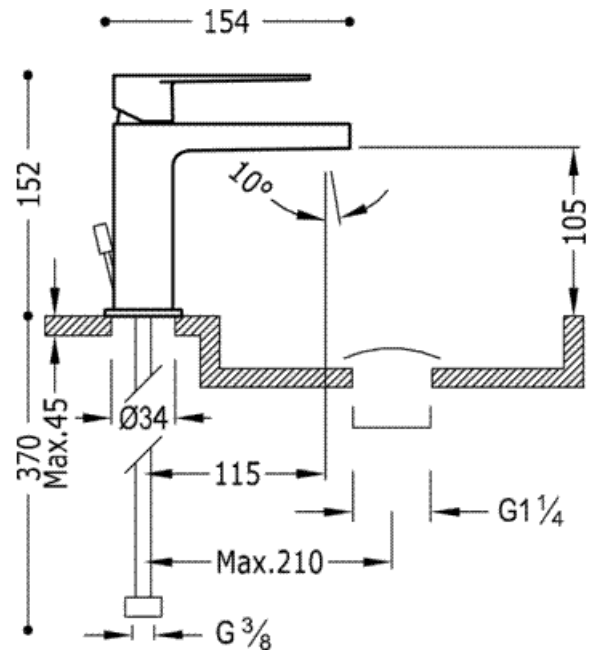

Monomando lavabo: con acabado cromo

Lavabo
 Monomando
 Maneta
 Con aireador
 Superficie

	CRO	20510301
	CRO	20510301D