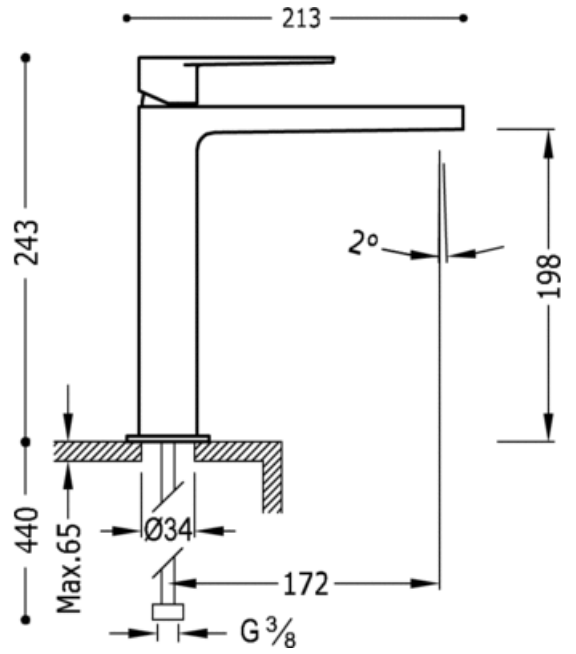

Monomando lavabo: con acabado cromo, maneta

Lavabo
 Monomando
 Maneta
 Con aireador
 Superficie

CRO 20510303