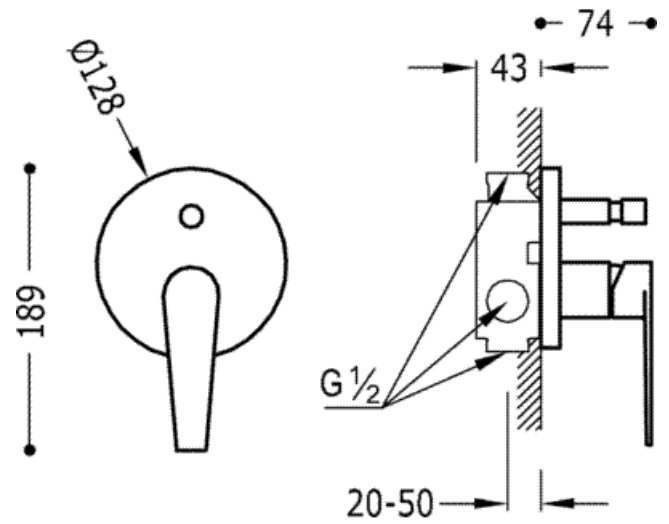

Monomando empotrar baño-ducha: con acabado cromo

Monomando  
Maneta  
Empotrado

CRO 20518001