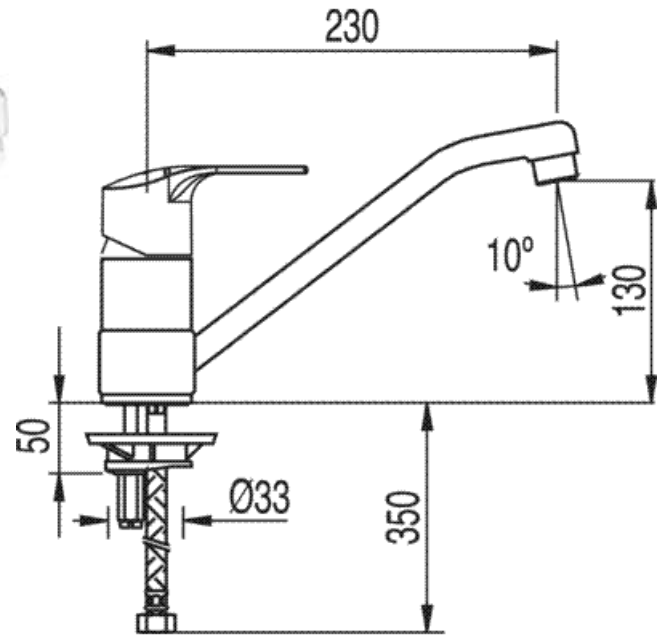

Monomando fregadero vertical: con acabado cromo, maneta

Cocina monomando
 Monomando
 Maneta
 Con aireador
 Superficie

CRO 169333