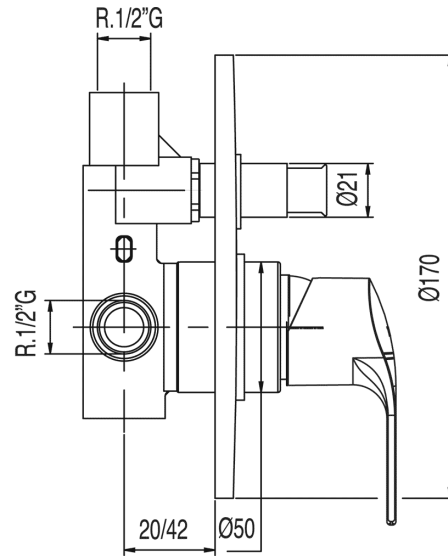

TRES

06918012

K-TRES Monomando empotrar (2 vías)

cuerpo empotrado incluido
 con acabado cromo, maneta

Acabado Cromo.

Certificación BELGAQUA (Bélgica)

Tres Comercial, S.A. | C/Penedès, 16-26 | Zona Industrial, Sector A | 08759 Vallirana (Barcelona)
T (+34) 936834004 | F (+34) 936835061 | infotres@tresgriferia.com

www.tresgriferia.com