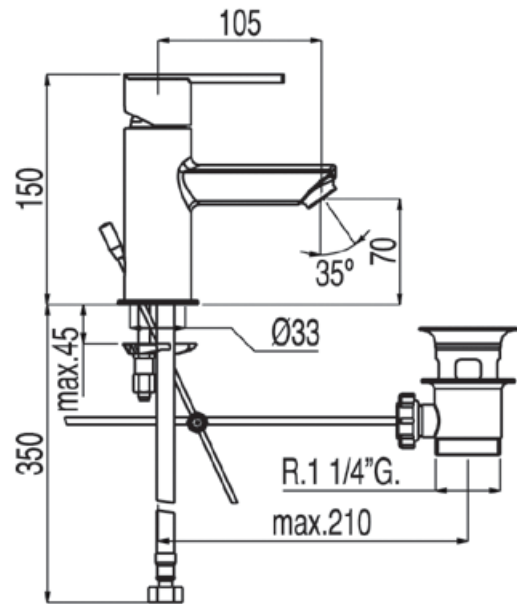

Monomando lavabo: con acabado cromo y desagüe automático

91.34.592

Lavabo
Monomando
Maneta
Con aireador
Superficie

CRO 181103

CRO 186103