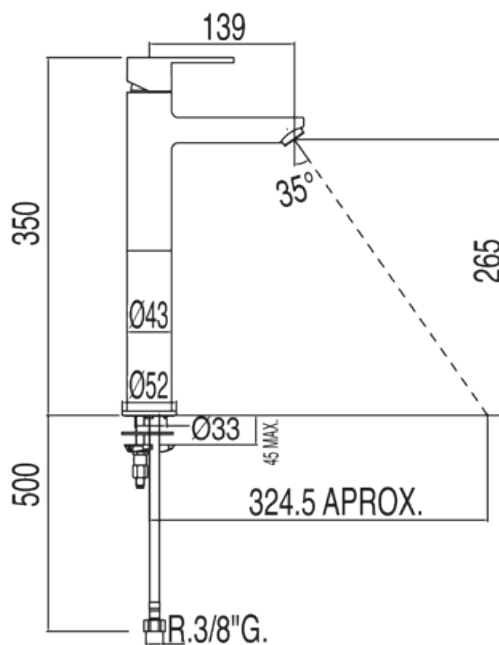

Monomando lavabo; con alargadera: con acabado cromo, maneta

Lavabo  
Monomando  
Maneta  
Con aireador  
Superficie

	CRO	181207
L	CRO	186207