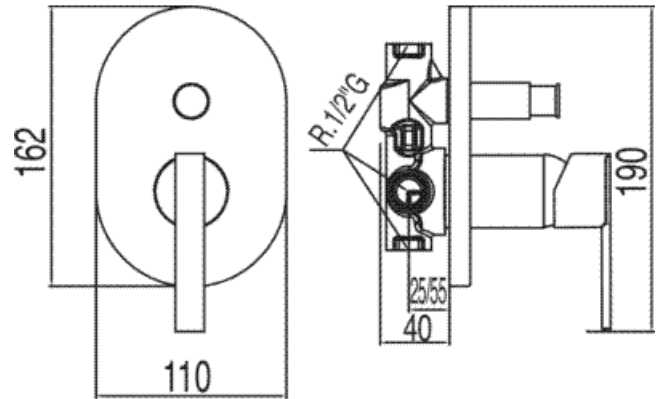

Monomando empotrar (2 vías); cuerpo empotrado incluido: con acabado cromo, maneta

Bañera / ducha
 Monomando
 Maneta
 Empotrado

CRO 18118005