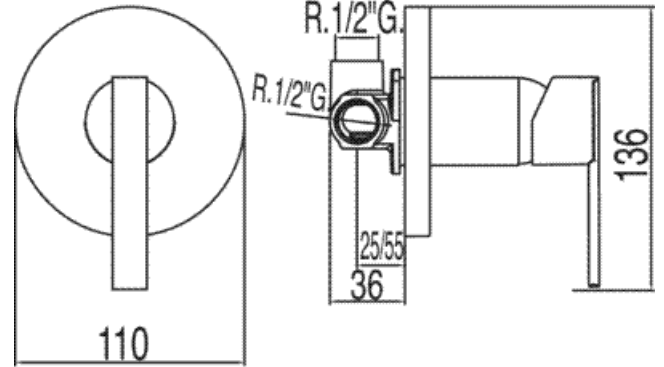

Monomando empotrar (1 vía); cuerpo empotrado incluido: con acabado cromo, maneta

9134592

Cr

Ducha
Monomando
Maneta
Empotrado

CRO 18117705