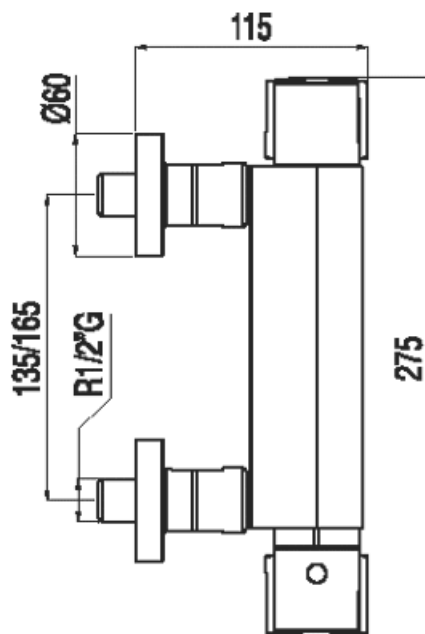

Ducha LEX-ALPLUS termostática: con acabado cromo

Bañera / ducha
 Termostático
 Volante
 Superficie

CRO 181164

CRO 1811649