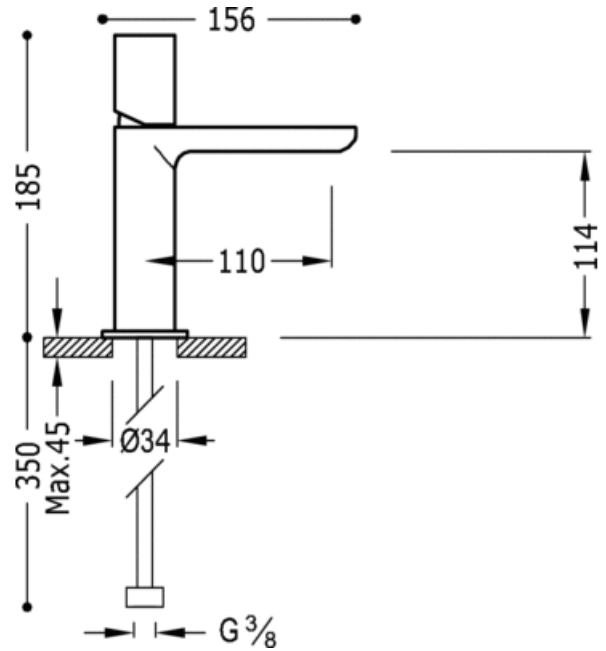

Monomando lavabo; NOTA: La grifería con caño cascada se acompaña con 2 llaves de regulación con filtro (Ref: 91.34.525): con acabado cromo, volante

Lavabo
 Monomando
 Volante
 Con aireador
 Superficie

	CRO	06110302
	CRO	06110302D