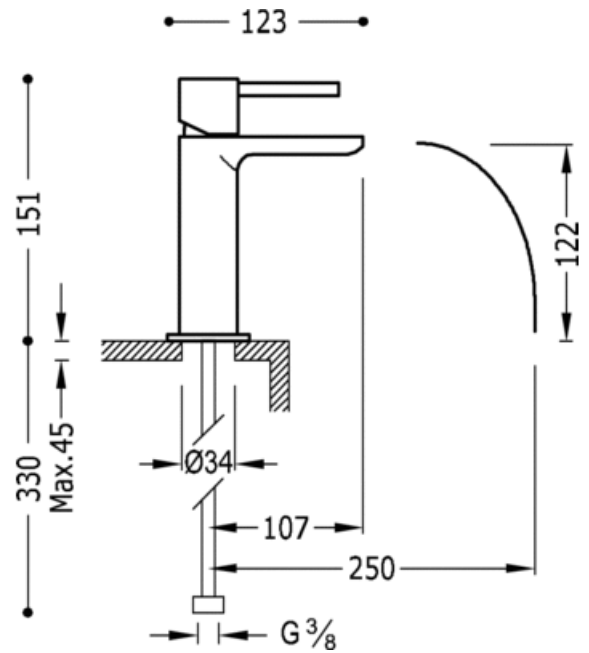

Monomando lavabo; con caño cascada libre. NOTA: La grifería con caño cascada se acompaña con 2 llaves de regulación con filtro (Ref: 91.34.525): con acabado cromo, maneta

Lavabo
 Monomando
 Maneta
 Con cascada libre
 Superficie