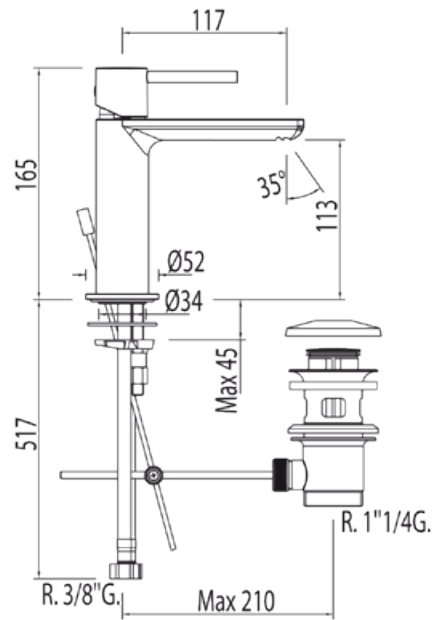

Monomando lavabo: con acabado cromo

91.30.190

Cr

Lavabo
Monomando
Maneta
Con cascada
Superficie

CRO 06210303

CRO 06210303D