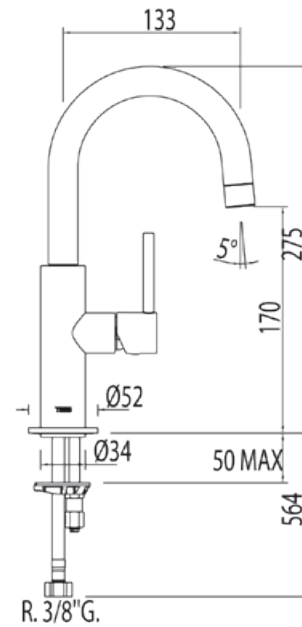

Monomando lavabo MAX-TRES: con acabado cromo, maneta

Lavabo
Monomando
Maneta
Con aireador
Superficie

CRO 06290403