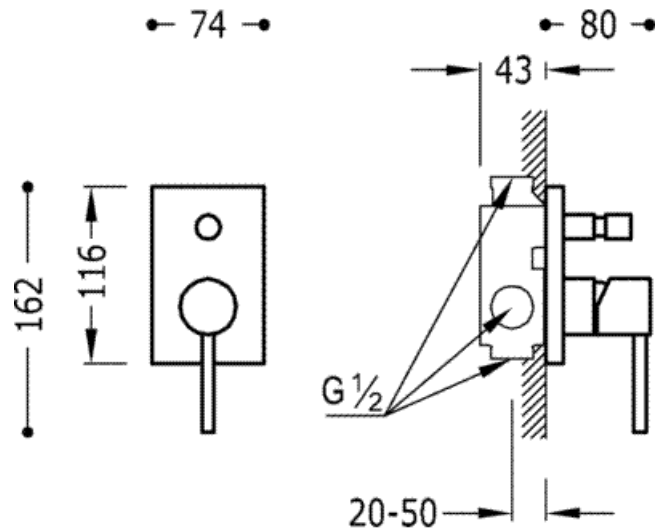

Monomando empotrar baño-ducha: con acabado cromo, volante

9130.190

Bañera / ducha  
Monomando  
Maneta  
Empotrado

CRO 06218002