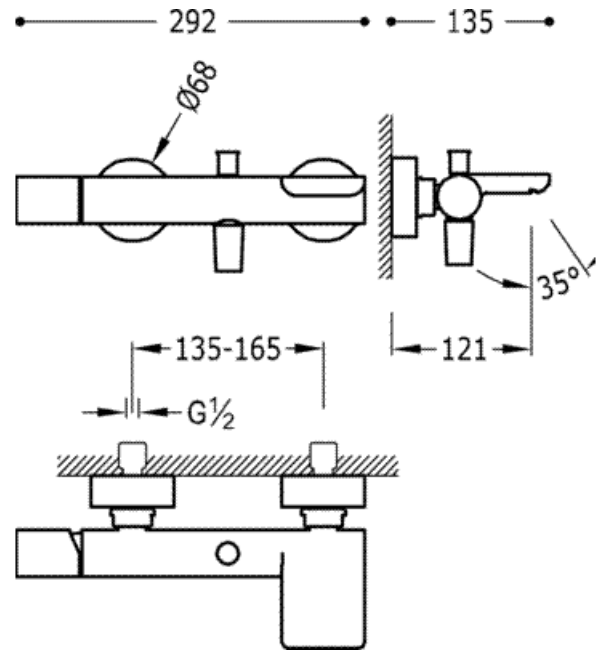

Monomando bañera-ducha; con cascada. Ducha anticalcárea (034.116.01) y flexo SATIN (91.34.609).: con acabado cromo

Bañera / ducha
Monomando
Volante
Superficie

CRO 06117001