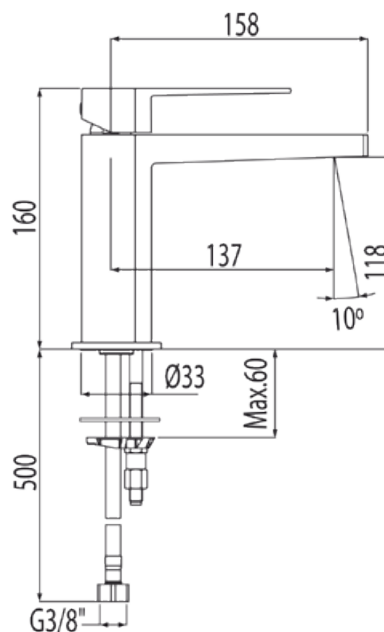

Monomando lavabo: con acabado cromo

91.30.190

Lavabo
Monomando
Maneta
Con aireador
Superficie

CRO 20210301

CRO 20210301D