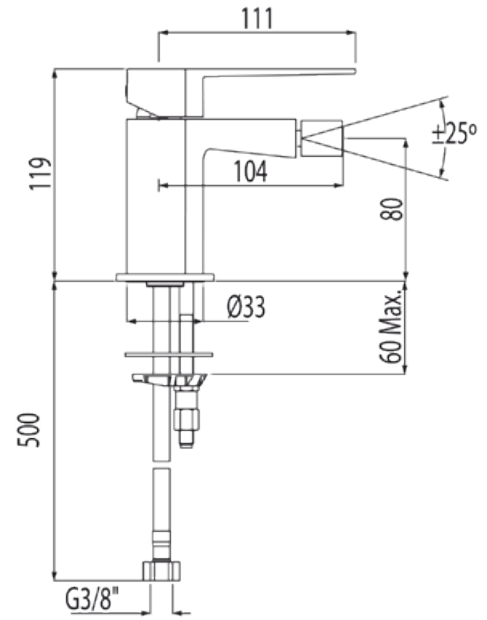

Monomando bidé: con acabado cromo, maneta

Bide
 Monomando
 Maneta
 Con aireador
 Superficie

	CRO	20212001
 	CRO	20212001D