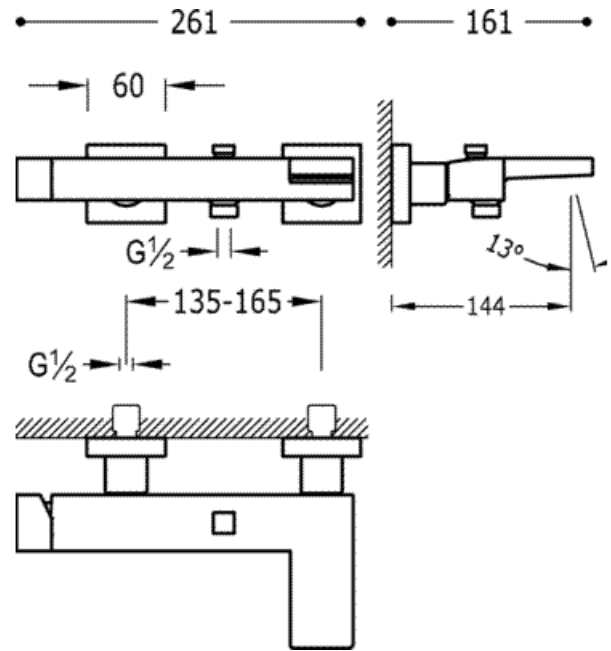

Monomando bañera-ducha; (Ducha anticalcárea (202.639.01) y flexo SATIN (91.34.609));
con acabado cromo

Bañera / ducha
Monomando
Volante
Superficie

CRO 20217001