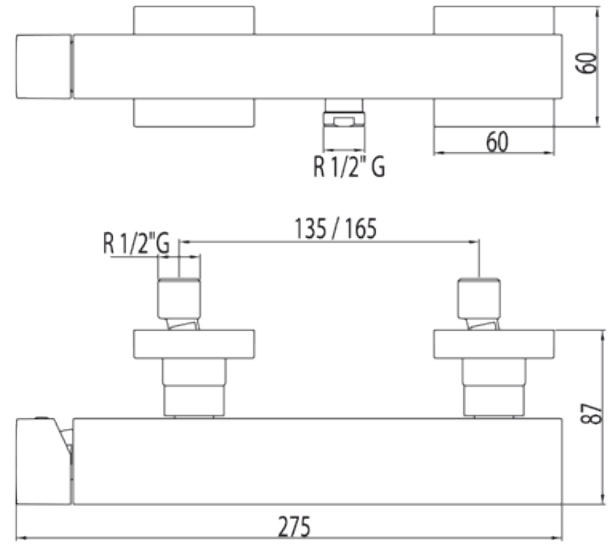

Monomando ducha; (Ducha anticalcárea (202.639.01) y flexo SATIN (91.34.609.15)).: con acabado cromo

Ducha
Monomando
Volante
Superficie

CRO 20216701