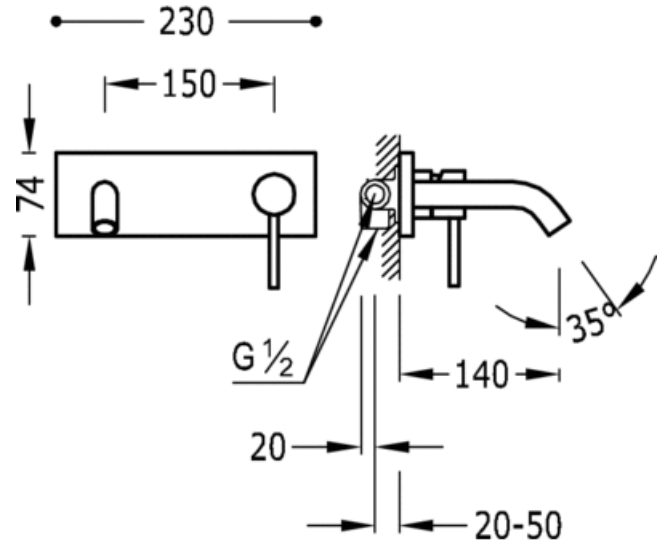

Monomando mural; caño corto 130 mm: con acabado cromo

Lavabo  
 Monomando  
 Maneta  
 Con aireador  
 Empotrado

CRO 26220050