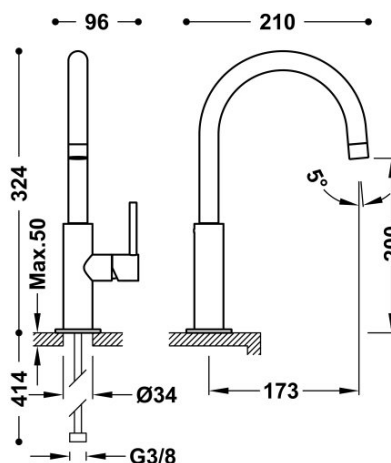

## 26290402NM

### Grifo monomando alto con maneta lateral para lavabo

Latiguillos de alimentación flexibles G3/8.

Ángulo de giro del caño 360°

Cold-tres®. Ahorro energético. El grifo siempre se abre con agua fría, evitando el encendido innecesario del calentador.